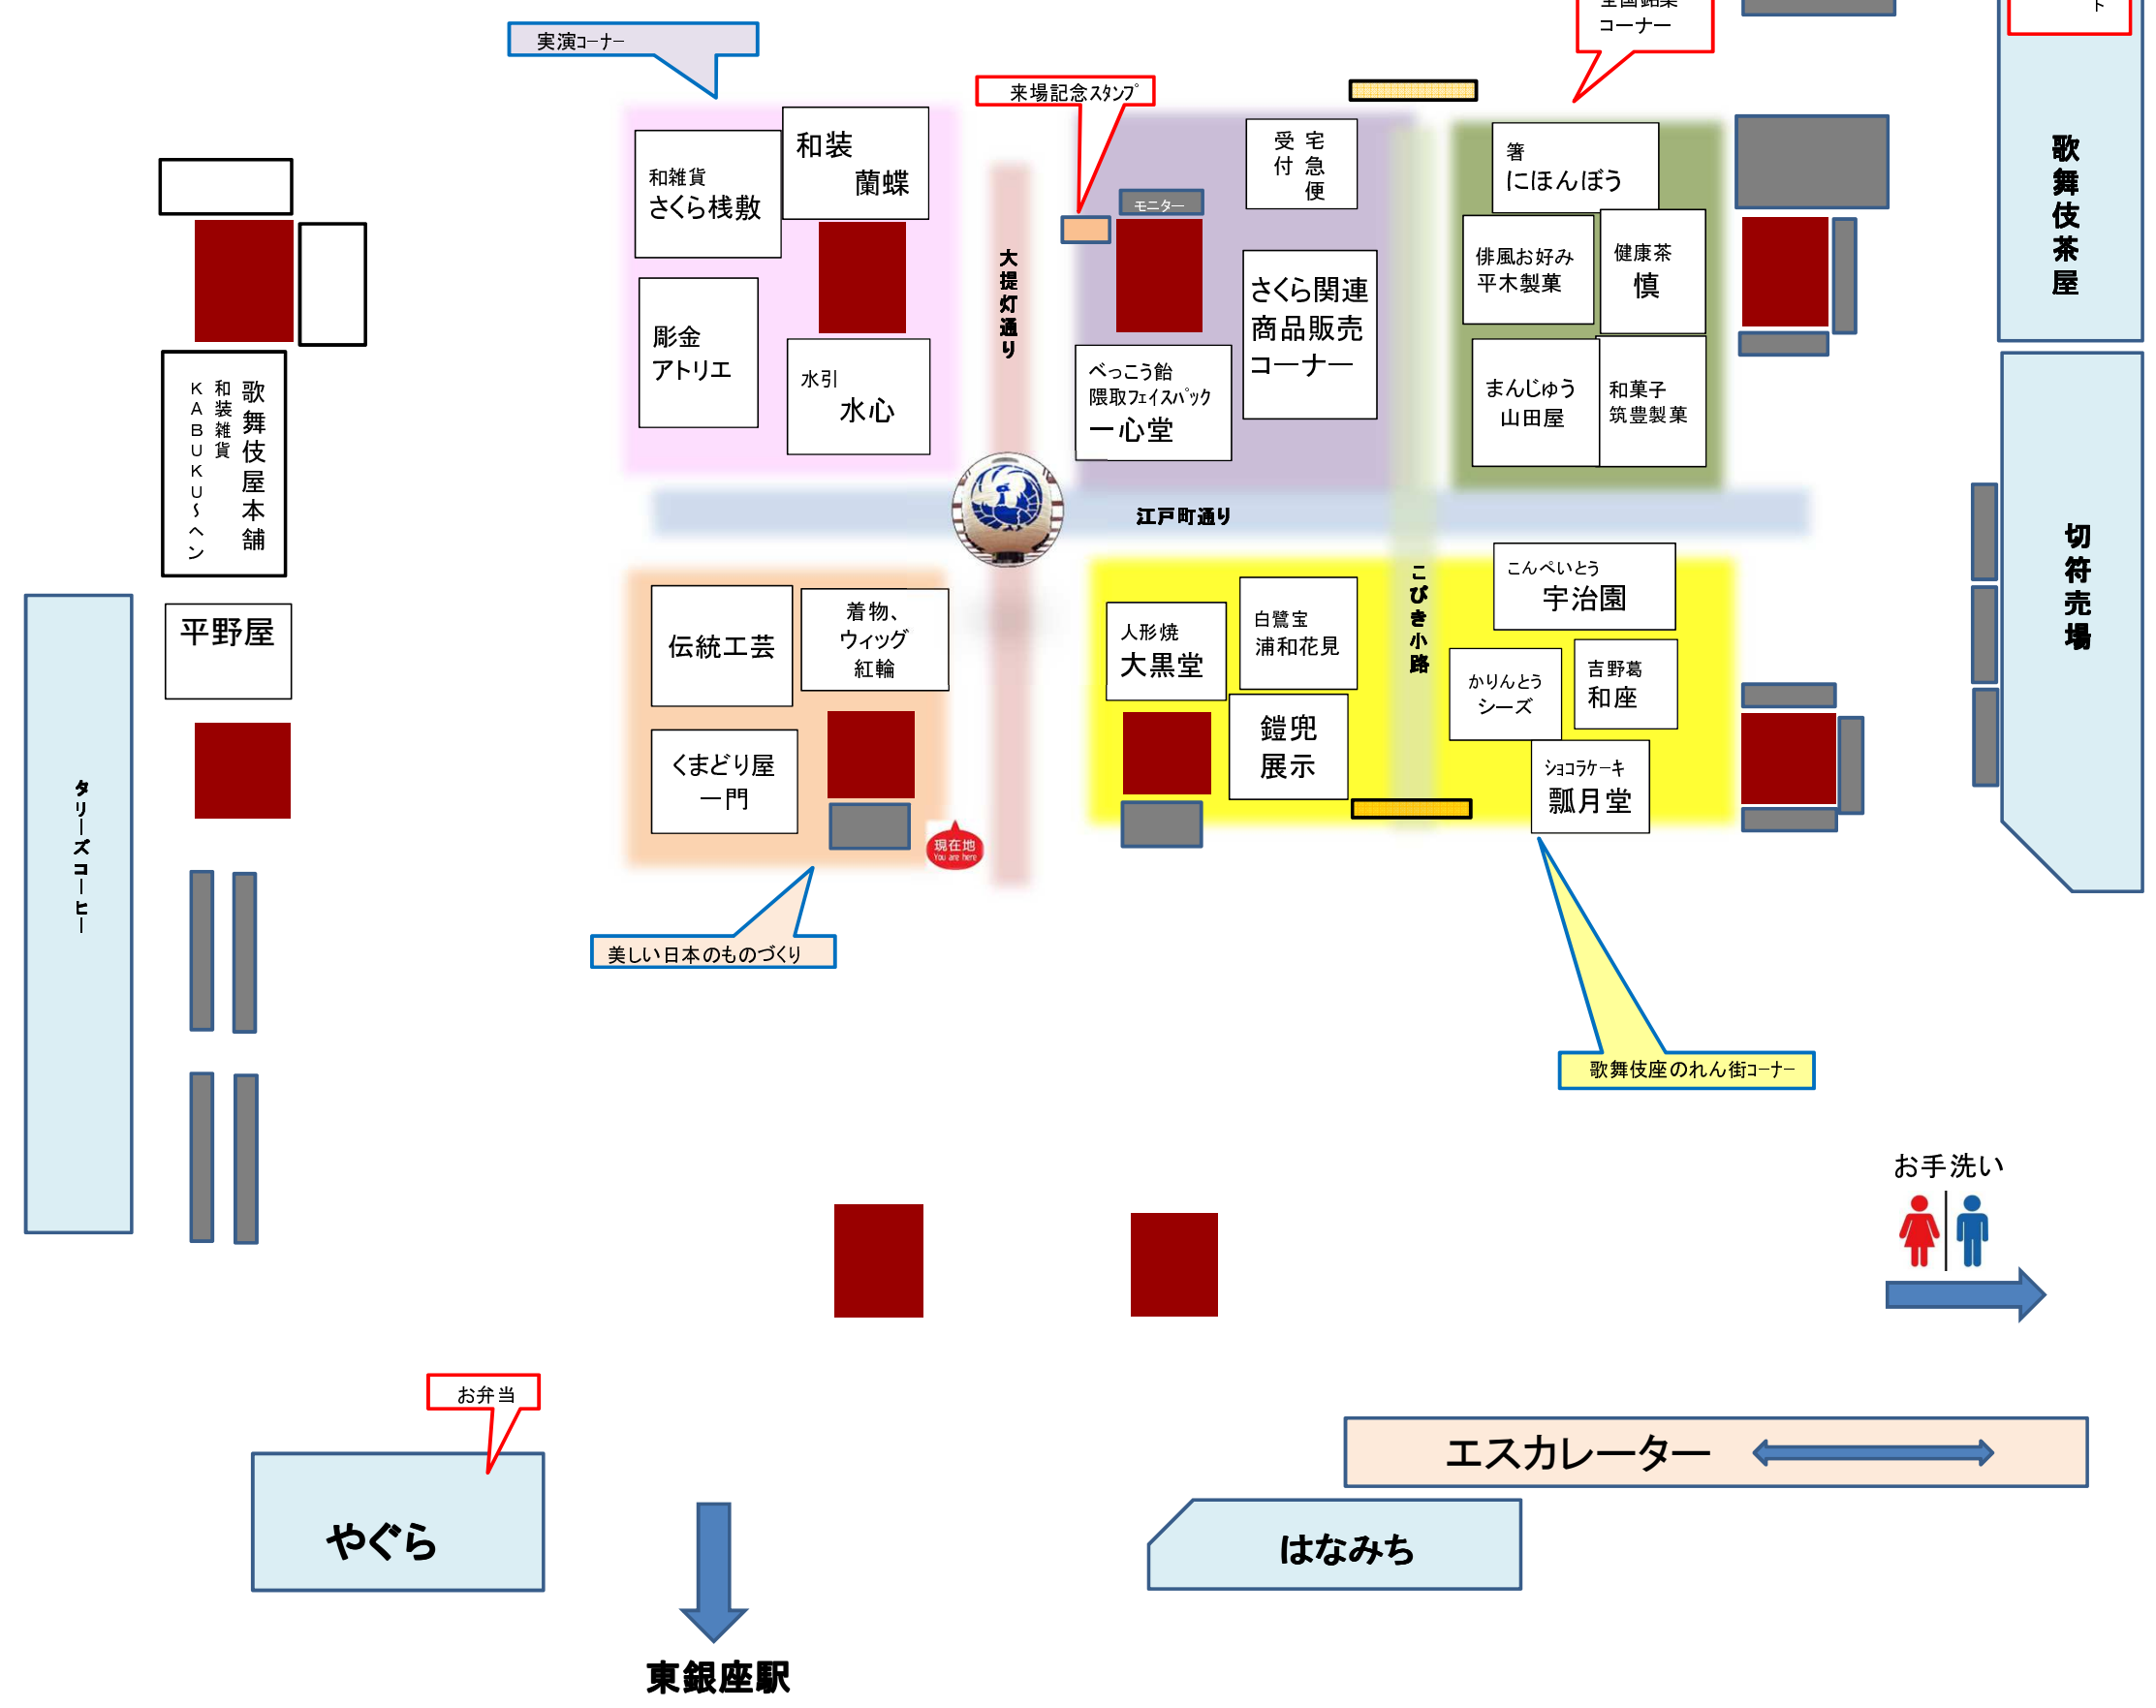

セブン-イレブン お土産処 かおみせ

歌舞伎座タワー

*レイアウトは現時点での予定です。電源・ワゴン・什器等の関係で、変更の可能性が御座います。ご了承下さいませ。

劇場内のご案内

1階

お土産処 木挽町

毎月の演目にちなんだ商品を取り揃えております

ドリンクコーナー

- 歌舞伎座名物
- ・甘酒
- ・スパークリングワイン

2階

レストラン イシダ

各種テイクアウト

3階

座・のれん街

名店が勢揃い

花籠(お食事処)

今月のおすすめ

- ・さくら御膳
- ・花車膳