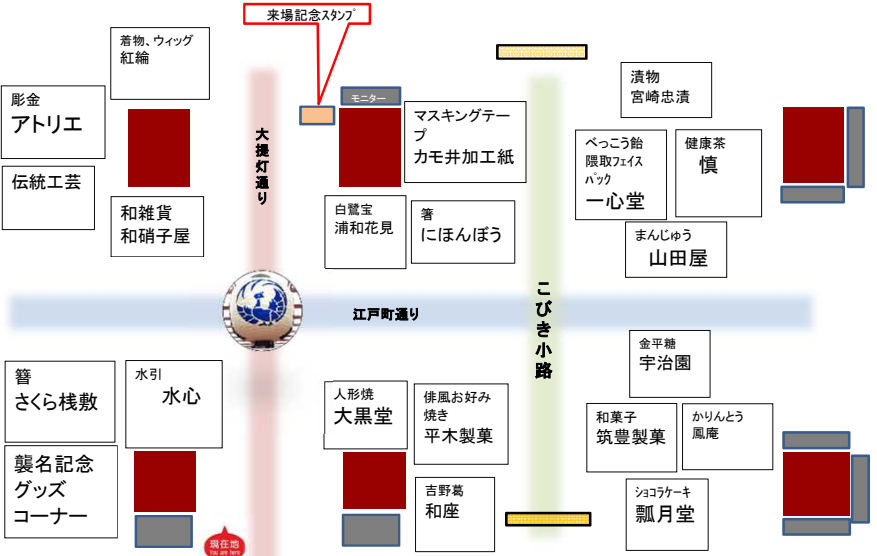

セブンイレブン お土産処 かおみせ

開運小槌 歌舞伎グッズ 宅配便 受付

歌舞伎座タワー

劇場内のご案内

1階

お土産処 木挽町

毎月ごとの演目になんだ商品を取り揃えております

ドリンクコーナー

歌舞伎座名物 ・甘酒

2階

ドリンクコーナー

3階

のれん街

名店が勢揃い

花籠(お食事処)

ティンクアウト コーナート 茶屋ソフト

歌舞伎茶屋

切符売場

くろちく

松竹歌舞伎屋 本舗(くろちく) KABUKURI-EN

和装 蘭蝶

タリーズコーヒー

お弁当

やぐら

東銀座駅

はなみち

エスカレーター

お手洗い