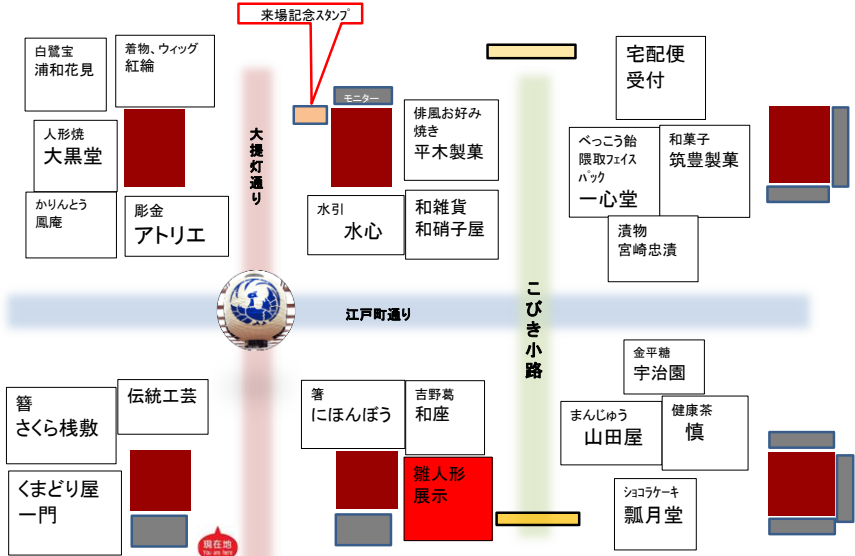

歌舞伎座タワー

東銀座駅

**劇場内のご案内**

**1階**

**お土産処 木挽町**

毎月ごとの演目にちなんだ商品を取り揃えております

**ドリンクコーナー**

歌舞伎座名物  
・甘酒

**2階**

**ドリンクコーナー**

**3階**

**のれん街**

名店が勢揃い

**花籠(お食事処)**

様商販