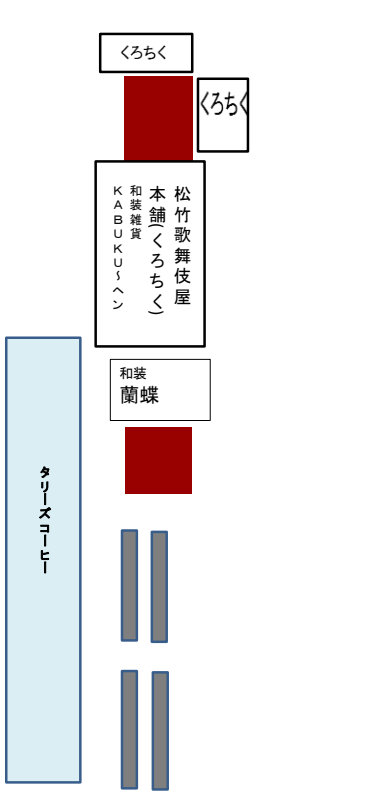

歌舞伎座タワー

東銀座駅

**劇場内のご案内**

**1階**

**お土産処 木挽町**

毎月ごとの演目にちなんだ商品を取り揃えております

**ドリンクコーナー**

歌舞伎座名物  
・甘酒

**2階**

**ドリンクコーナー**

**3階**

**のれん街**

名店が勢揃い

**花籠(お食事処)**

様商販