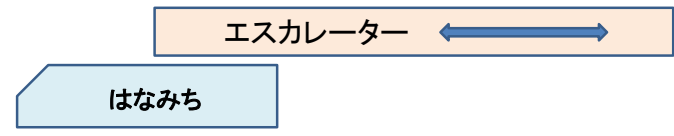

歌舞伎座タワー

東銀座駅

**劇場内のご案内**

**1階**

**お土産処 木挽町**

毎月ごとの演目にちなんだ商品を取り揃えております

**ドリンクコーナー**

歌舞伎座名物  
・甘酒

**2階**

**ドリンクコーナー**

**3階**

**のれん街**

名店が勢揃い

**花籠(お食事処)**

様商販