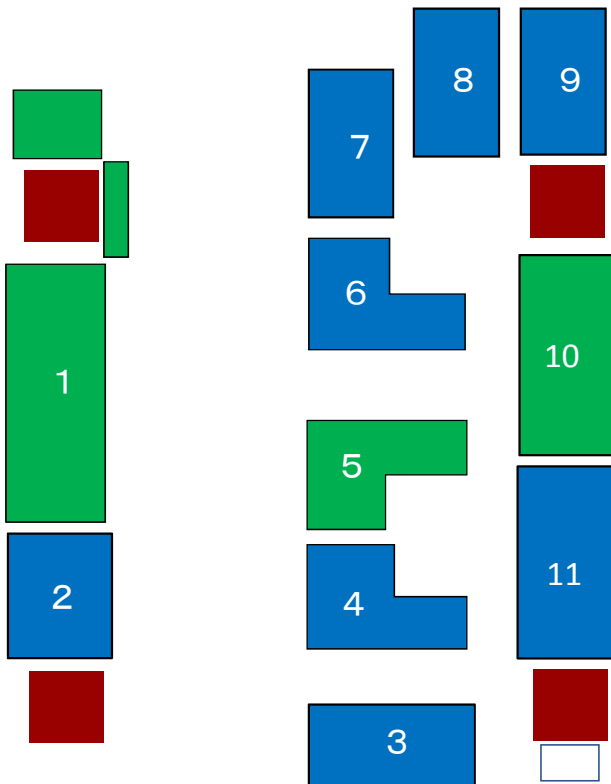

セブンイレブン

お土産処 かおみせ

歌舞伎座タワー

歌舞伎茶屋  
軽食・甘味

切符売場

タリーズ  
コーヒー

やぐら お弁当

東銀座駅