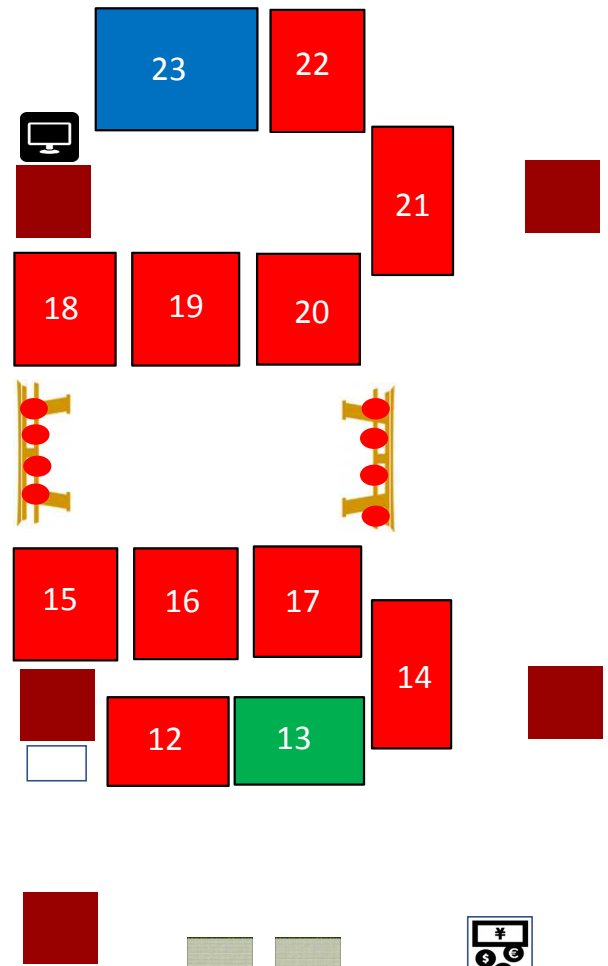

セブンイレブン

お土産処 かおみせ

歌舞伎座タワー

歌舞伎茶屋  
軽食・甘味

切符売場

タリーズ  
コーヒー

やぐら お弁当

東銀座駅

はなみち

エスカレーター

- ① 松竹歌舞伎屋本舗  
かぶきにゃんたろう・KABUKU〜へん
- ② WA・KKA  
半帯
- ③ 伊場仙  
扇子・うちわ
- ④ ki-gu-mi  
3Dパズル
- ⑤ 福島・宮城物産展  
福島・宮城名産品
- ⑥ にほんぼう  
箸
- ⑦ 水心  
水引
- ⑧ 軽井沢彫金アトリエ  
アクセサリ
- ⑨ 伝統工芸コーナー  
伝統工芸品
- ⑩ 一心堂  
べっこう梅飴・隈取フェイスパック
- ⑪ 都粋  
和装
- ⑫ 廣尾瓢月堂  
ショコラケーキ
- ⑬ 和座  
吉野葛
- ⑭ 宇治園  
金平糖
- ⑮ むら里  
和菓子
- ⑯ 平木製菓  
俳風お好焼
- ⑰ 大黒堂  
人形焼き
- ⑱ 慎  
絢爛茶
- ⑲ 浦和花見  
白鷺宝
- ⑳ 鳳庵  
かりんとう
- ㉑ 山田屋  
まんじゅう
- ㉒ はちみつ人参  
徳川滋養液
- ㉓ さくら棧敷  
かんざし