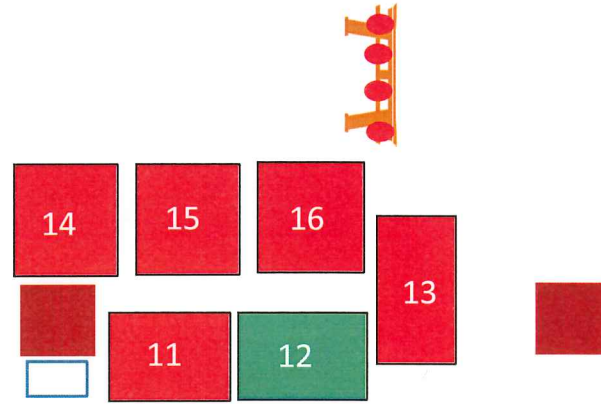

セブンイレブン

お土産処 かおみせ

歌舞伎座タワー

タリーズ
コーヒー

やぐら お弁当

東銀座駅

エスカレーター

はなみち

歌舞伎茶屋

軽食・甘味

切符売場

- ① 松竹歌舞伎屋本舗
かぶきにゃんたろう・KABUKU〜へん
- ② WA・KKA
半帯
- ③ ki-gu-mi
3Dパズル
- ④ カモ井
マスキングテープ
- ⑤ 伝統工芸コーナー
伝統工芸品
- ⑥ 宇治園
金平糖
- ⑦ 一心堂
べっこう梅飴・限取フェイスパック
- ⑧ 軽井沢彫金アトリエ
アクセサリ
- ⑨ 水心
水引
- ⑩ 都粋
和装
- ⑪ 廣尾瓢月堂
ショコラケーキ
- ⑫ 和座
吉野葛
- ⑬ 慎
絢爛茶
- ⑭ 平木製菓
俳風お好焼
- ⑮ 大黒堂
人形焼き
- ⑯ 鳳庵
かりんとう
- ⑰ むらり
絢爛茶
- ⑱ 山田屋
まんじゅう
- ⑲ 浦和花見
白鷺宝
- ⑳ にほんぼう
箸
- ㉑ さくら栈敷
かんざし