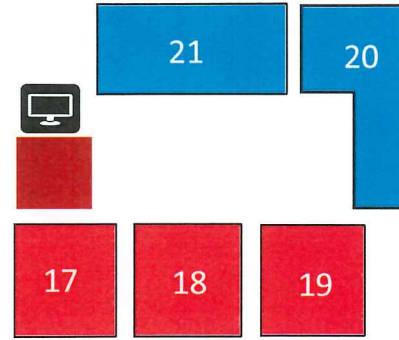

セブンイレブン

お土産処 かおみせ

歌舞伎座タワー

タリーズ
コーヒー

やぐら お弁当

東銀座駅

エスカレーター

はなみち