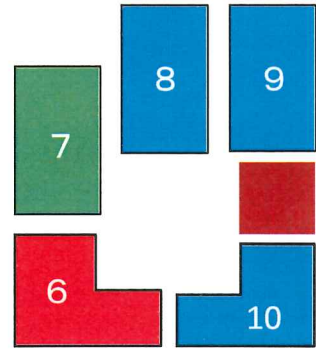

セブンイレブン

お土産処 かおみせ

歌舞伎座タワー

タリーズ
コーヒー

やぐら お弁当

東銀座駅

エスカレーター

はなみち