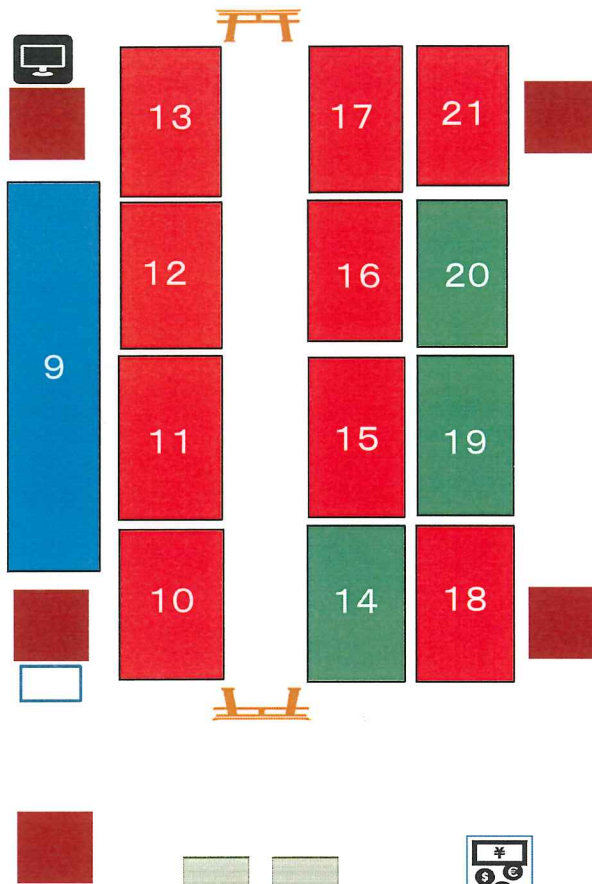

セブンイレブン

お土産処 かおみせ

歌舞伎座タワー

歌舞伎茶屋

軽食・甘味

切符売場

タリーズ  
コーヒー

やぐら お弁当

東銀座駅

エスカレーター

はなみち

- ① 松竹歌舞伎屋本舗  
かぶきにやんたろう Kabuki Nyantaro  
KABUKU〜へん Baumkuchen
- ② WA・KKA  
半帯 Band of kimono
- ③ ki-gu-mi  
3Dパズル wooden puzzle
- ④ 黒田商店  
下駄・鼻緒 a (geta) thong
- ⑤ 都粧  
和装 Kimono accessories
- ⑥ 兵左衛門  
箸 chopsticks
- ⑦ 水心  
水引 paper string art
- ⑧ 軽井沢彫金アトリエ  
アクセサリ Accessories
- ⑨ さくら棧敷  
かんざし Hairpin
- ⑩ 廣尾瓢月堂  
シヨコラケーキ Chocolate cake
- ⑪ 大黒堂  
人形焼 doll-shaped pancake
- ⑫ 鳳庵  
かりんとう fried dough
- ⑬ むらり  
和菓子 Japanese confectionery
- ⑭ 和座  
吉野葛 arrowroot cake
- ⑮ 山田屋  
まんじゅう bean-paste bun
- ⑯ 平木製菓  
俳風お好焼 Flour cracker
- ⑰ 浦和花見  
白鷺宝 White bean milk coating
- ⑱ 慎  
絢爛茶 Health tea
- ⑲ 一心堂  
べっこう梅飴・暇取フェイスパック candy・beauty pack
- ⑳ 早川町物産展  
名産品 local speciality
- ㉑ 宇治園  
金平糖 sugar plum