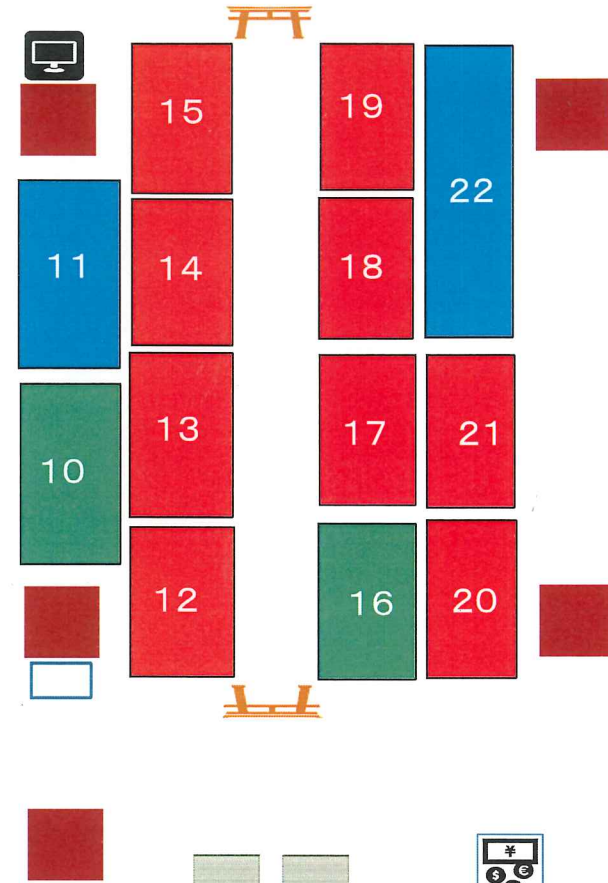

セブンイレブン

お土産処 かもみせ

歌舞伎座タワー

歌舞伎茶屋
軽食・甘味

切符売場

タリーズ
コーヒー

やぐら お弁当

東銀座駅

エスカレーター

はなみち

- ① 松竹歌舞伎屋本舗
かぶきにやんたろう Kabuki Nyantaro
KABUKU〜へん Baumkuchen
- ② WA・KKA
半帯 Band of kimono
- ③ 歌舞伎座縁起物市
日本橋名店商品 lucky charm
- ④ 水心
水引 paper string art
- ⑤ ki-gu-mi
3Dパズル wooden puzzle
- ⑥ 都粋
和装 Kimono accessories
- ⑦ ベッ甲イソガイ
べっ甲製品 Tortoiseshell
- ⑧ 軽井沢彫金アリエ
アクセサリー Accessories
- ⑨ 伝統工芸コーナー
伝統工芸品 Traditional crafts
- ⑩ 一心堂
べっこう梅飴・腰取フェイスパック candy・beauty pack
- ⑪ にほんぼう
箸 chopsticks
- ⑫ 廣尾瓢月堂
ショコラケーキ Chocolate cake
- ⑬ むら里
和菓子 Japanese confectionery
- ⑭ 浦和花見
白鷺宝 White bean milk coating
- ⑮ 慎
絢爛茶 Health tea
- ⑯ 和座
吉野葛 arrowroot cake
- ⑰ 大黒堂
人形焼 doll-shaped pancake
- ⑱ 鳳庵
かりんとう fried dough
- ⑲ 平木製菓
俳風お好焼 Flour cracker
- ⑳ 宇治園
金平糖 sugar plum
- ㉑ 山田屋
まんじゅう bean-paste bun
- ㉒ さくら棧敷
かんざし Hairpin