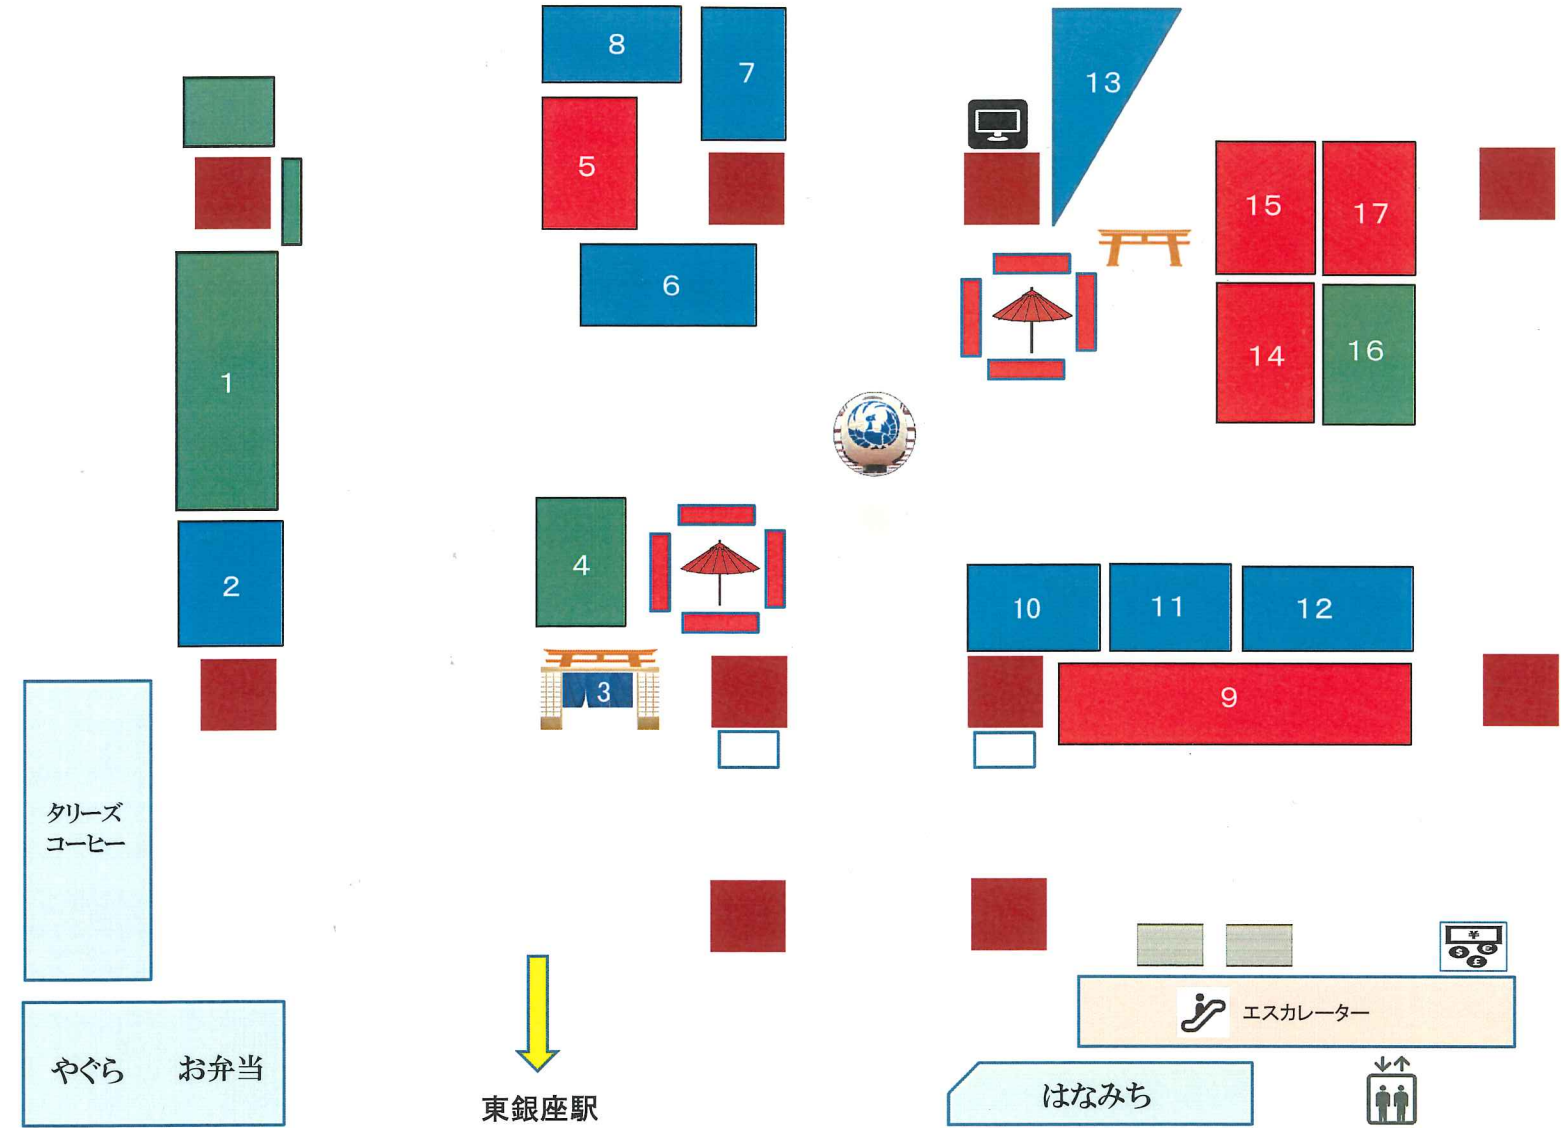

セブンイレブン お土産処 かおみせ

歌舞伎座タワー

歌舞伎茶屋
軽食・甘味

切符売場

- ① 松竹歌舞伎屋本舗
かぶきにやんたらう・KABUKU〜へん
- ② WA・KKA
半帯
- ③ GAKUYA
歌舞伎グッズ
- ④ 一心堂
べっこう梅飴・隈取フェイスパック
- ⑤ 廣尾瓢月堂
ショコラケーキ
- ⑥ ki-gu-mi
3Dパズル
- ⑦ 水心
水引
- ⑧ 軽井沢彫金アトリエ
アクセサリ
- ⑨ 木挽町百菓撰
歌舞伎座銘菓
- ⑩ にほんぼう
箸
- ⑪ 佐志生工芸村
名前の詩・工芸品
- ⑫ 都粋
和装
- ⑬ さくら棧敷
かんざし
- ⑭ 宇治園
金平糖
- ⑮ 浦和花見
白鷺宝
- ⑯ 和座
吉野葛
- ⑰ 慎
絢爛茶

雑貨・小物
 食品
 雑貨・小物・食品

タリーズ
コーヒー

やぐら お弁当

東銀座駅

はなみち

エスカレーター