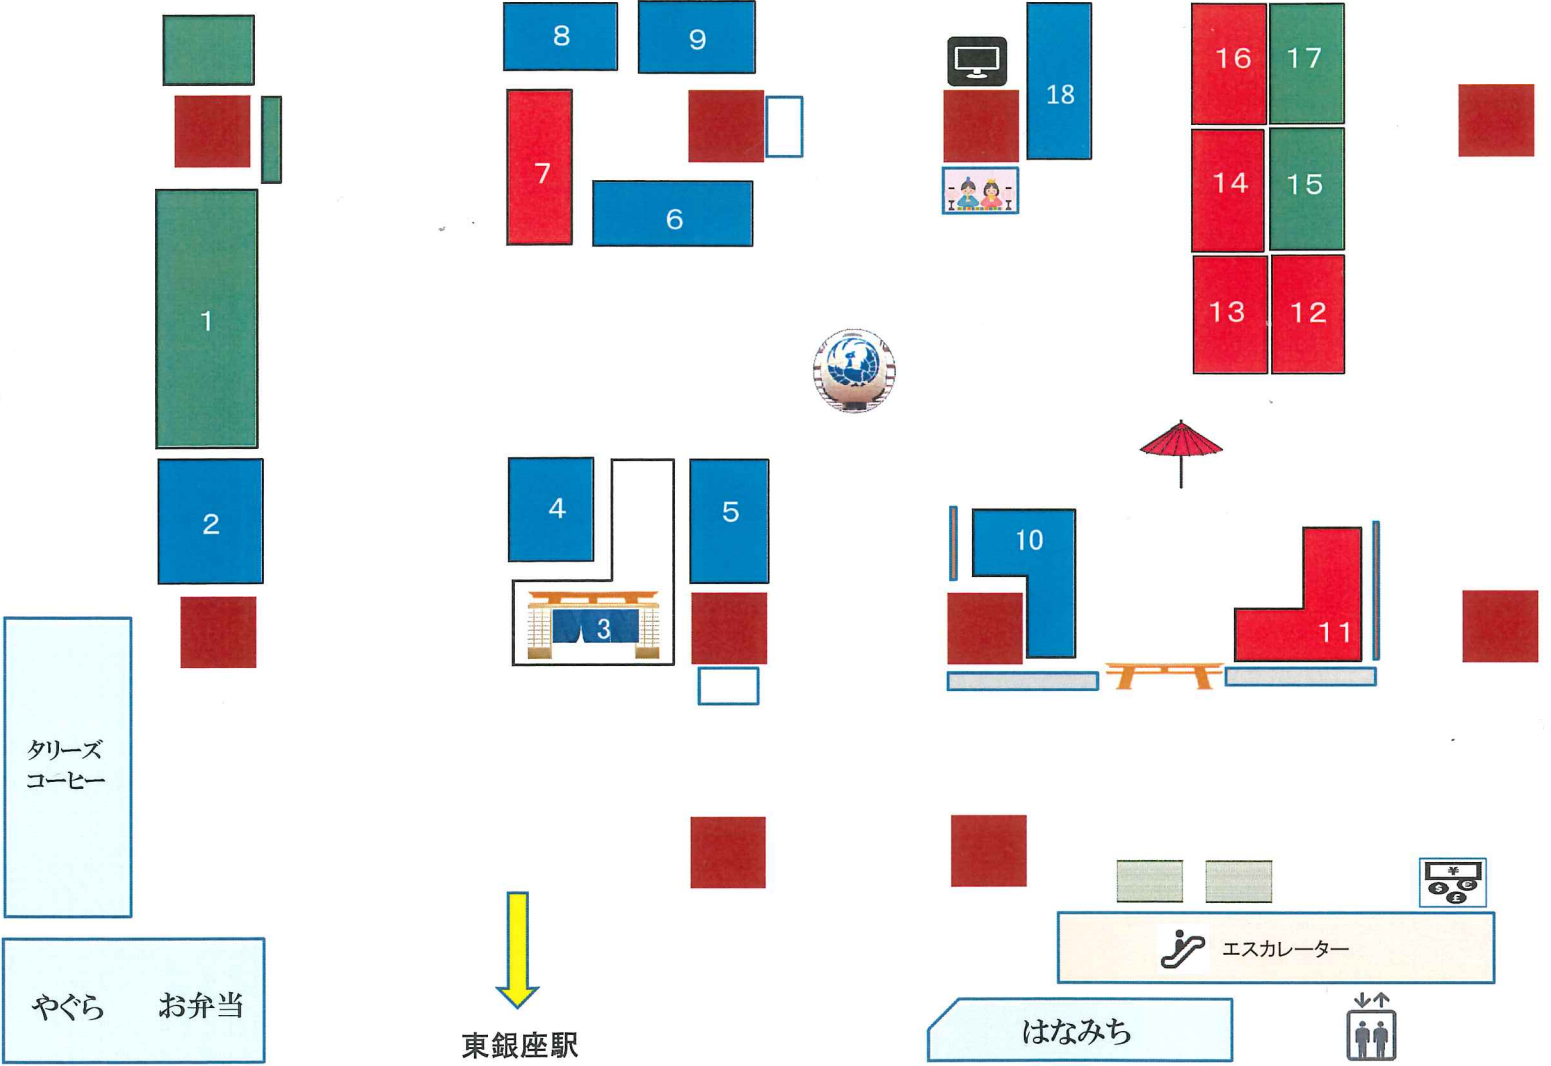

セブンイレブン      お土産処 かおみせ

歌舞伎座タワー

歌舞伎茶屋  
軽食・甘味

切符売場

- ① 松竹歌舞伎屋本舗  
かぶきにやんたるう・KABUKU〜へん
- ② WA・KKA  
半帯
- ③ GAKUYA  
歌舞伎グッズ
- ④ 東京手仕事  
伝統工芸品
- ⑤ 兵左衛門  
箸
- ⑥ ki-gu-mi  
3Dパズル
- ⑦ 廣尾瓢月堂  
ショコラケーキ
- ⑧ 軽井沢彫金アトリエ  
アクセサリー
- ⑨ 水心  
水引
- ⑩ 都粋  
和装
- ⑪ 木挽町百菓撰  
歌舞伎座銘菓
- ⑫ 慎  
絢爛茶
- ⑬ 熊平の梅  
梅干し
- ⑭ 浦和花見  
白鷺宝
- ⑮ 一心堂  
べっこう梅飴・限取フェイスパック
- ⑯ 宇治園  
金平糖
- ⑰ 和座  
吉野葛
- ⑱ さくら栈敷  
かんざし

■	雑貨・小物
■	食品
■	雑貨・小物・食品

タリーズ  
コーヒー

やぐら お弁当

東銀座駅

はなみち

エスカレーター