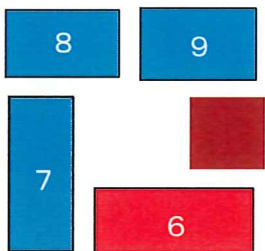

セブンイレブン

お土産処 かおみせ

歌舞伎座タワー

歌舞伎茶屋

軽食・甘味

切符売場

タリーズ
コーヒー

やぐら お弁当