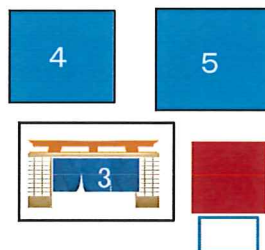

セブンイレブン

お土産処 かおみせ

歌舞伎座タワー

歌舞伎茶屋

軽食・甘味

切符売場

タリーズ
コーヒー

やぐら お弁当