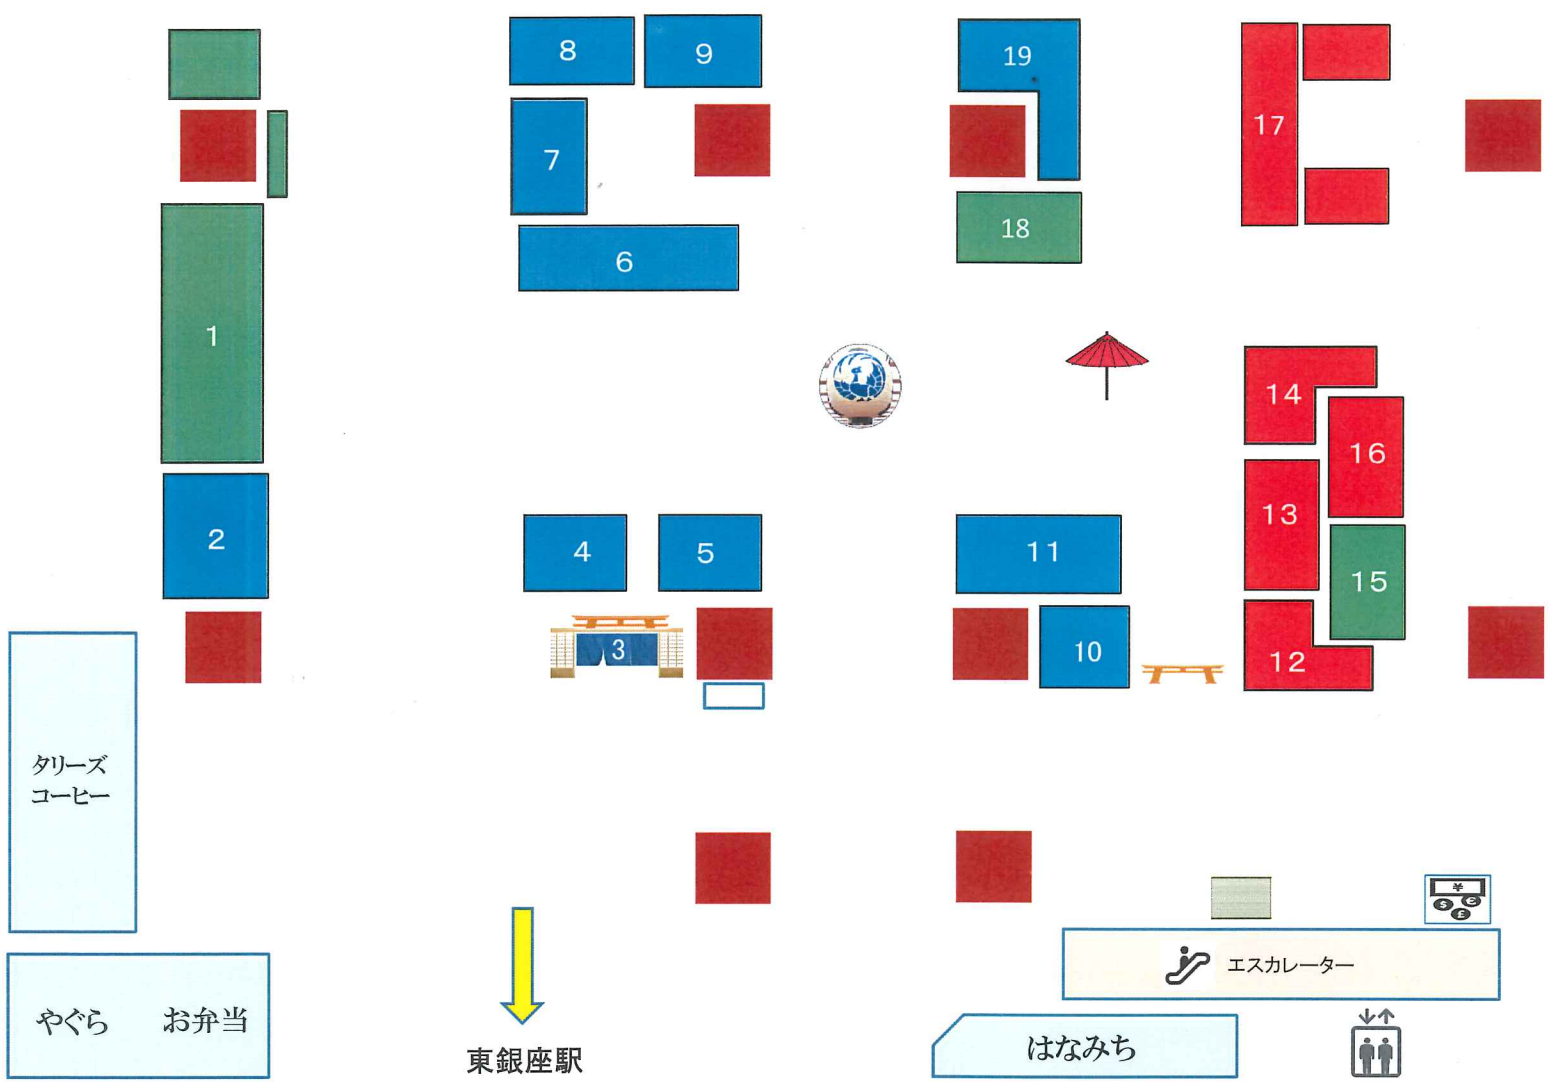

セブンイレブン

お土産処 かもみせ

← 歌舞伎座タワー

歌舞伎茶屋
軽食・甘味

切符売場

- ① 松竹歌舞伎屋本舗
かぶきにやんたらう・KABUKU〜へん
- ② WA・KKA
半帯
- ③ GAKUYA
撮影スポット
- ④ ki-gu-mi
3Dパズル
- ⑤ 大阪伝統工芸産業振興協会
べっ甲・琥珀
- ⑥ きもの都粋
和装
- ⑦ 兵左衛門
箸
- ⑧ 軽井沢彫金アトリエ
アクセサリー
- ⑨ 水心
水引
- ⑩ 伊場仙
扇子
- ⑪ 期間限定催事
6/1～6/25開催
- ⑫ 浦和花見
白鷺宝
- ⑬ 宇治園
金平糖
- ⑭ 廣尾瓢月堂
シヨコラケーキ
- ⑮ 和座
吉野葛
- ⑯ 慎
吉野葛
- ⑰ 木挽町百菓撰
歌舞伎座銘菓
- ⑱ 一心堂
べっこう梅飴・隈取フェイスパック
- ⑲ さくら棧敷
かんざし

■	雑貨・小物
■	食品
■	雑貨・小物・食品

タリーズ
コーヒー

やぐら お弁当

↓ 東銀座駅

はなみち

エスカレーター

喫煙所
SMOKING AREA