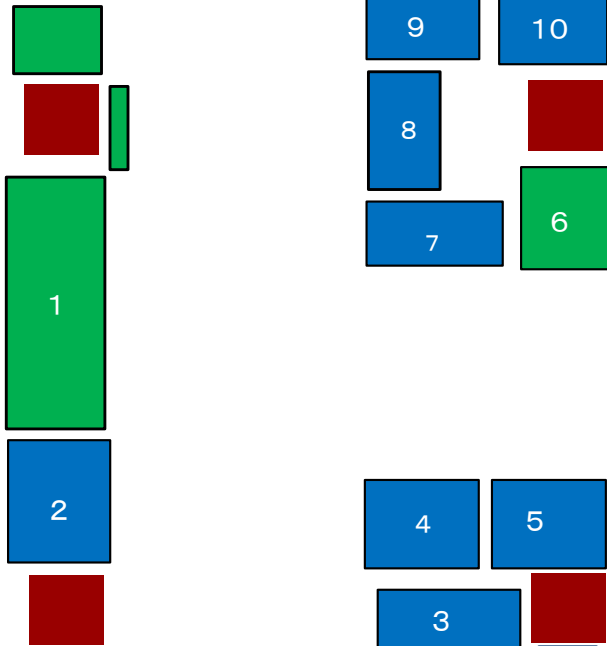

セブンイレブン

お土産処 かおみせ

歌舞伎座タワー

タリーズ  
コーヒー

やぐら お弁当

東銀座駅

はなみち  
エスカレーター

歌舞伎茶屋

軽食・甘味

切符売場

- ① 松竹歌舞伎屋本舗  
かぶきにゃんたろう・KABUKU〜へん
- ② WA・KKA  
半帯
- ③ 伊場仙  
扇子
- ④ Vataru  
革小物
- ⑤ きもの都粋  
和装
- ⑥ 一心堂  
べっこう梅飴・隈取フェイスパック
- ⑦ 北九州物産展  
小物・名産品
- ⑧ 兵左衛門  
お箸
- ⑨ 軽井沢彫金アトリエ  
アクセサリ
- ⑩ 水心  
水引
- ⑪ 志摩秀  
エビ煎餅
- ⑫ ki-gu-mi  
3Dパズル
- ⑬ GAKUYA  
歌舞伎関連商品・撮影スポット
- ⑭ さくら棧敷  
かんざし
- ⑮ 和座  
吉野葛
- ⑯ 星菓庵  
金平糖
- ⑰ 慎  
絢爛茶
- ⑱ むらり  
羽二重餅・おかき
- ⑲ 浦和花見  
白鷺宝
- ⑳ 廣尾瓢月堂  
ショコラケーキ
- ㉑ 木挽町百菓撰  
歌舞伎座銘菓