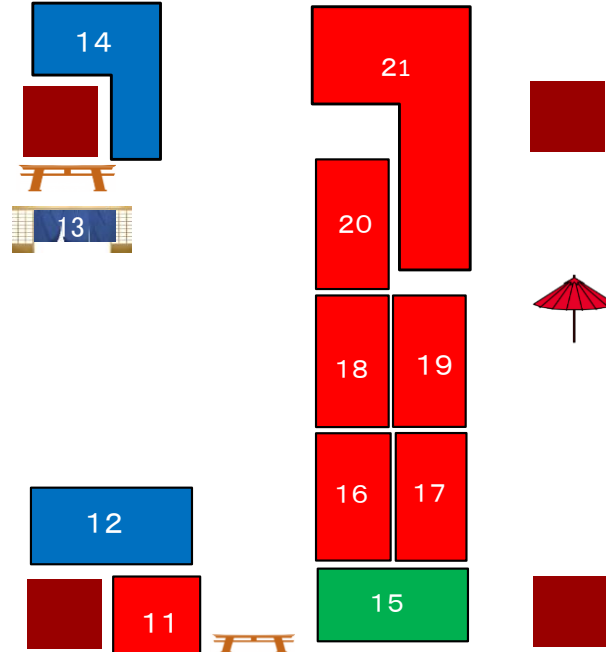

セブンイレブン

お土産処 かおみせ

歌舞伎座タワー

タリーズ  
コーヒー

やぐら お弁当

東銀座駅

はなみち  
エスカレーター

歌舞伎茶屋

軽食・甘味

切符売場

- ① 松竹歌舞伎屋本舗  
かぶきにゃんたろう・KABUKU〜へん
- ② WA・KKA  
半帯
- ③ 伊場仙  
扇子
- ④ Vataru  
革小物
- ⑤ きもの都粋  
和装
- ⑥ 一心堂  
べっこう梅飴・隈取フェイスパック
- ⑦ 北九州物産展  
小物・名産品
- ⑧ 兵左衛門  
お箸
- ⑨ 軽井沢彫金アトリエ  
アクセサリ
- ⑩ 水心  
水引
- ⑪ 志摩秀  
エビ煎餅
- ⑫ ki-gu-mi  
3Dパズル
- ⑬ GAKUYA  
歌舞伎関連商品・撮影スポット
- ⑭ さくら棧敷  
かんざし
- ⑮ 和座  
吉野葛
- ⑯ 星菓庵  
金平糖
- ⑰ 慎  
絢爛茶
- ⑱ むらり  
羽二重餅・おかき
- ⑲ 浦和花見  
白鷺宝
- ⑳ 廣尾瓢月堂  
ショコラケーキ
- ㉑ 木挽町百菓撰  
歌舞伎座銘菓