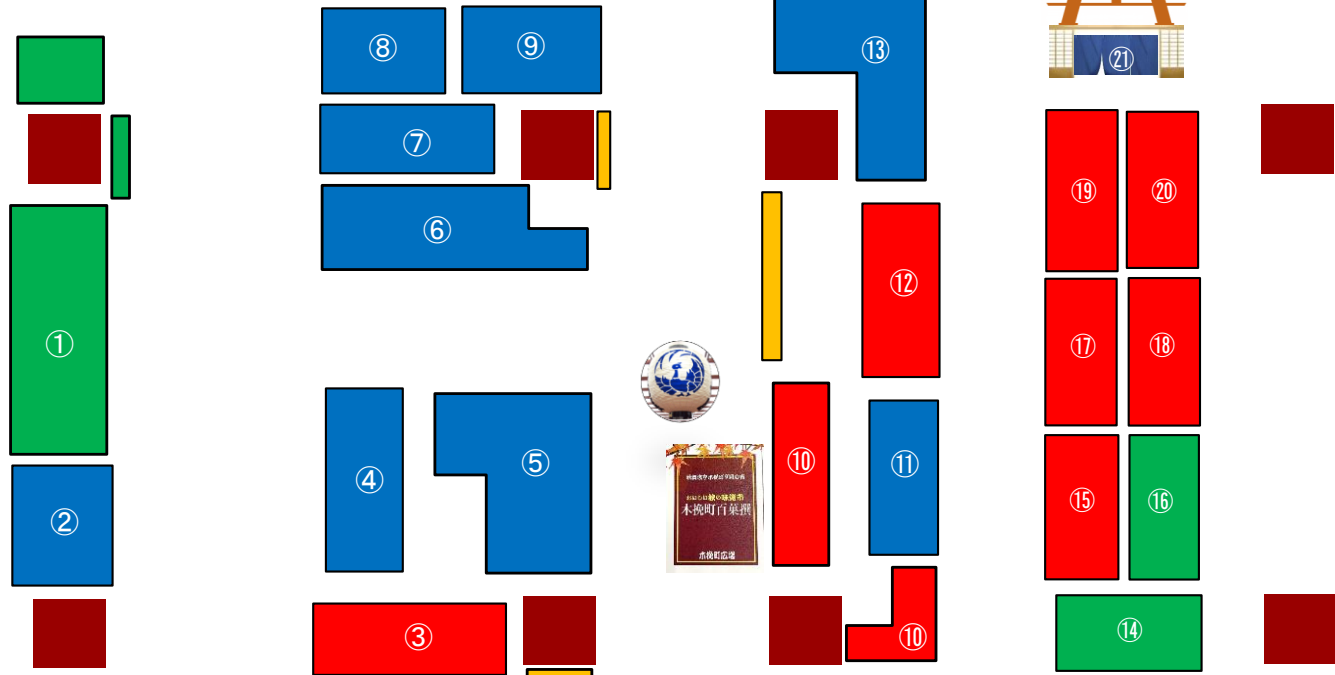

セブンイレブン お土産処 かおみせ

開運小槌

いろはきんつば

宅急便  
ヤマト運輸

歌舞伎座タワー

歌舞伎茶屋

軽食・甘味

切符売場

- ① 松竹歌舞伎屋本舗  
かぶきにゃんたろう・KABUKU〜へん
- ② ki-gu-mi  
3Dパズル
- ③ 志満秀  
クアトロえびチーズ
- ④ mt(カモ井加工紙)  
マスクingtテープ
- ⑤ WA・KKA  
半幅帯
- ⑥ きもの都粹  
和装
- ⑦ 兵左衛門  
箸
- ⑧ 軽井沢彫金アトリエ  
アクセサリー
- ⑨ 水心  
水引
- ⑩ 木挽町百菓撰  
歌舞伎座銘菓
- ⑪ 期間限定催事  
週替わり催事(10/8~10/26)
- ⑫ 柏屋  
薄皮饅頭
- ⑬ さくら棧敷  
かんざし
- ⑭ 一心堂  
べっこう梅飴・隈取フェイスパック
- ⑮ 星果庵  
金平糖
- ⑯ 和座  
吉野葛
- ⑰ 浦和花見  
白鷺宝
- ⑱ 廣尾瓢月堂  
ショコラケーキ
- ⑲ むらり  
羽二重餅・おかき
- ⑳ 慎  
絢爛茶
- ㉑ GAKUYA  
歌舞伎関連商品・撮影スポット